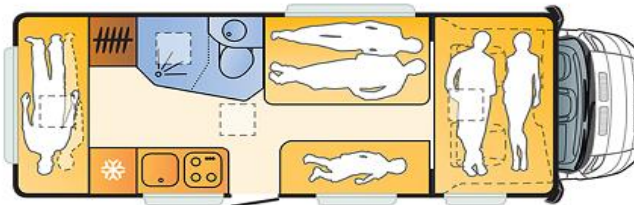

SUN LIVING LIDO A 45 DK

DATOS TECNICOS

X standard

O optional

CHASIS	
Rating emisiones	Euro 5
Fiat 6 2.3 130 Hp 35 L	X
DIMENSIONES Y PESOS	
Longitud exterior caja (mm)	6990
Ancho exterior total (mm)	2330
Altura exterior total (mm)	3075
Altura interior (mm)	2090/2290
Masa en orden de marcha (Kg)	2898
Peso máximo autorizado (Kg)	3500
Peso máximo remolcable (Kg)	2000
Carga máxima autorizada (Kg)	602
Distancia entre ejes (mm)	4035
Plazas homologadas	7
EQUIPAMIENTO DEL CHASIS	
Tipo de Chasis	STANDARD
Patas estabilizadoras traseras	O
Rueda recambio con soporte	O
Rueda recambio	O
Sistema monot. Presión neumáticos	O
Tapacubos	O
ABS	X
Cambio automático	O
Kit Fix & Go (en lugar de rueda recambio) Fiat	X
Parachoques delantero blanco	SUN LIVING PACK
Luces antiniebla delantero	O