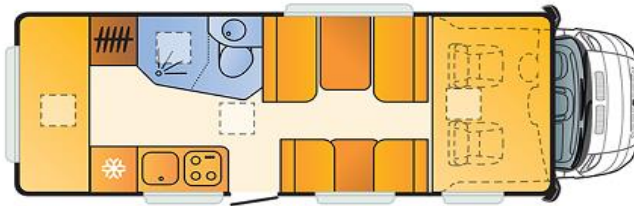

SUN LIVING LIDO A 45 DK

DATOS TECNICOS

X standard

O optional

CHASIS	
Rating emisiones	Euro 5
Fiat 6 2.3 130 Hp 35 L	X
DIMENSIONES Y PESOS	
Longitud exterior caja (mm)	6990
Ancho exterior total (mm)	2330
Altura exterior total (mm)	3075
Altura interior (mm)	2090/2290
Masa en orden de marcha (Kg)	2898
Peso máximo autorizado (Kg)	3500
Peso máximo remolcable (Kg)	2000
Carga máxima autorizada (Kg)	602
Distancia entre ejes (mm)	4035
Plazas homologadas	7
EQUIPAMIENTO DEL CHASIS	
Tipo de Chasis	STANDARD
Patas estabilizadoras traseras	O
Rueda recambio con soporte	O
Rueda recambio	O
Sistema monot. Presión neumáticos	O
Tapacubos	O
ABS	X
Cambio automático	O
Kit Fix & Go (en lugar de rueda recambio) Fiat	X
Parachoques delantero blanco	SUN LIVING PACK
Luces antiniebla delantero	O